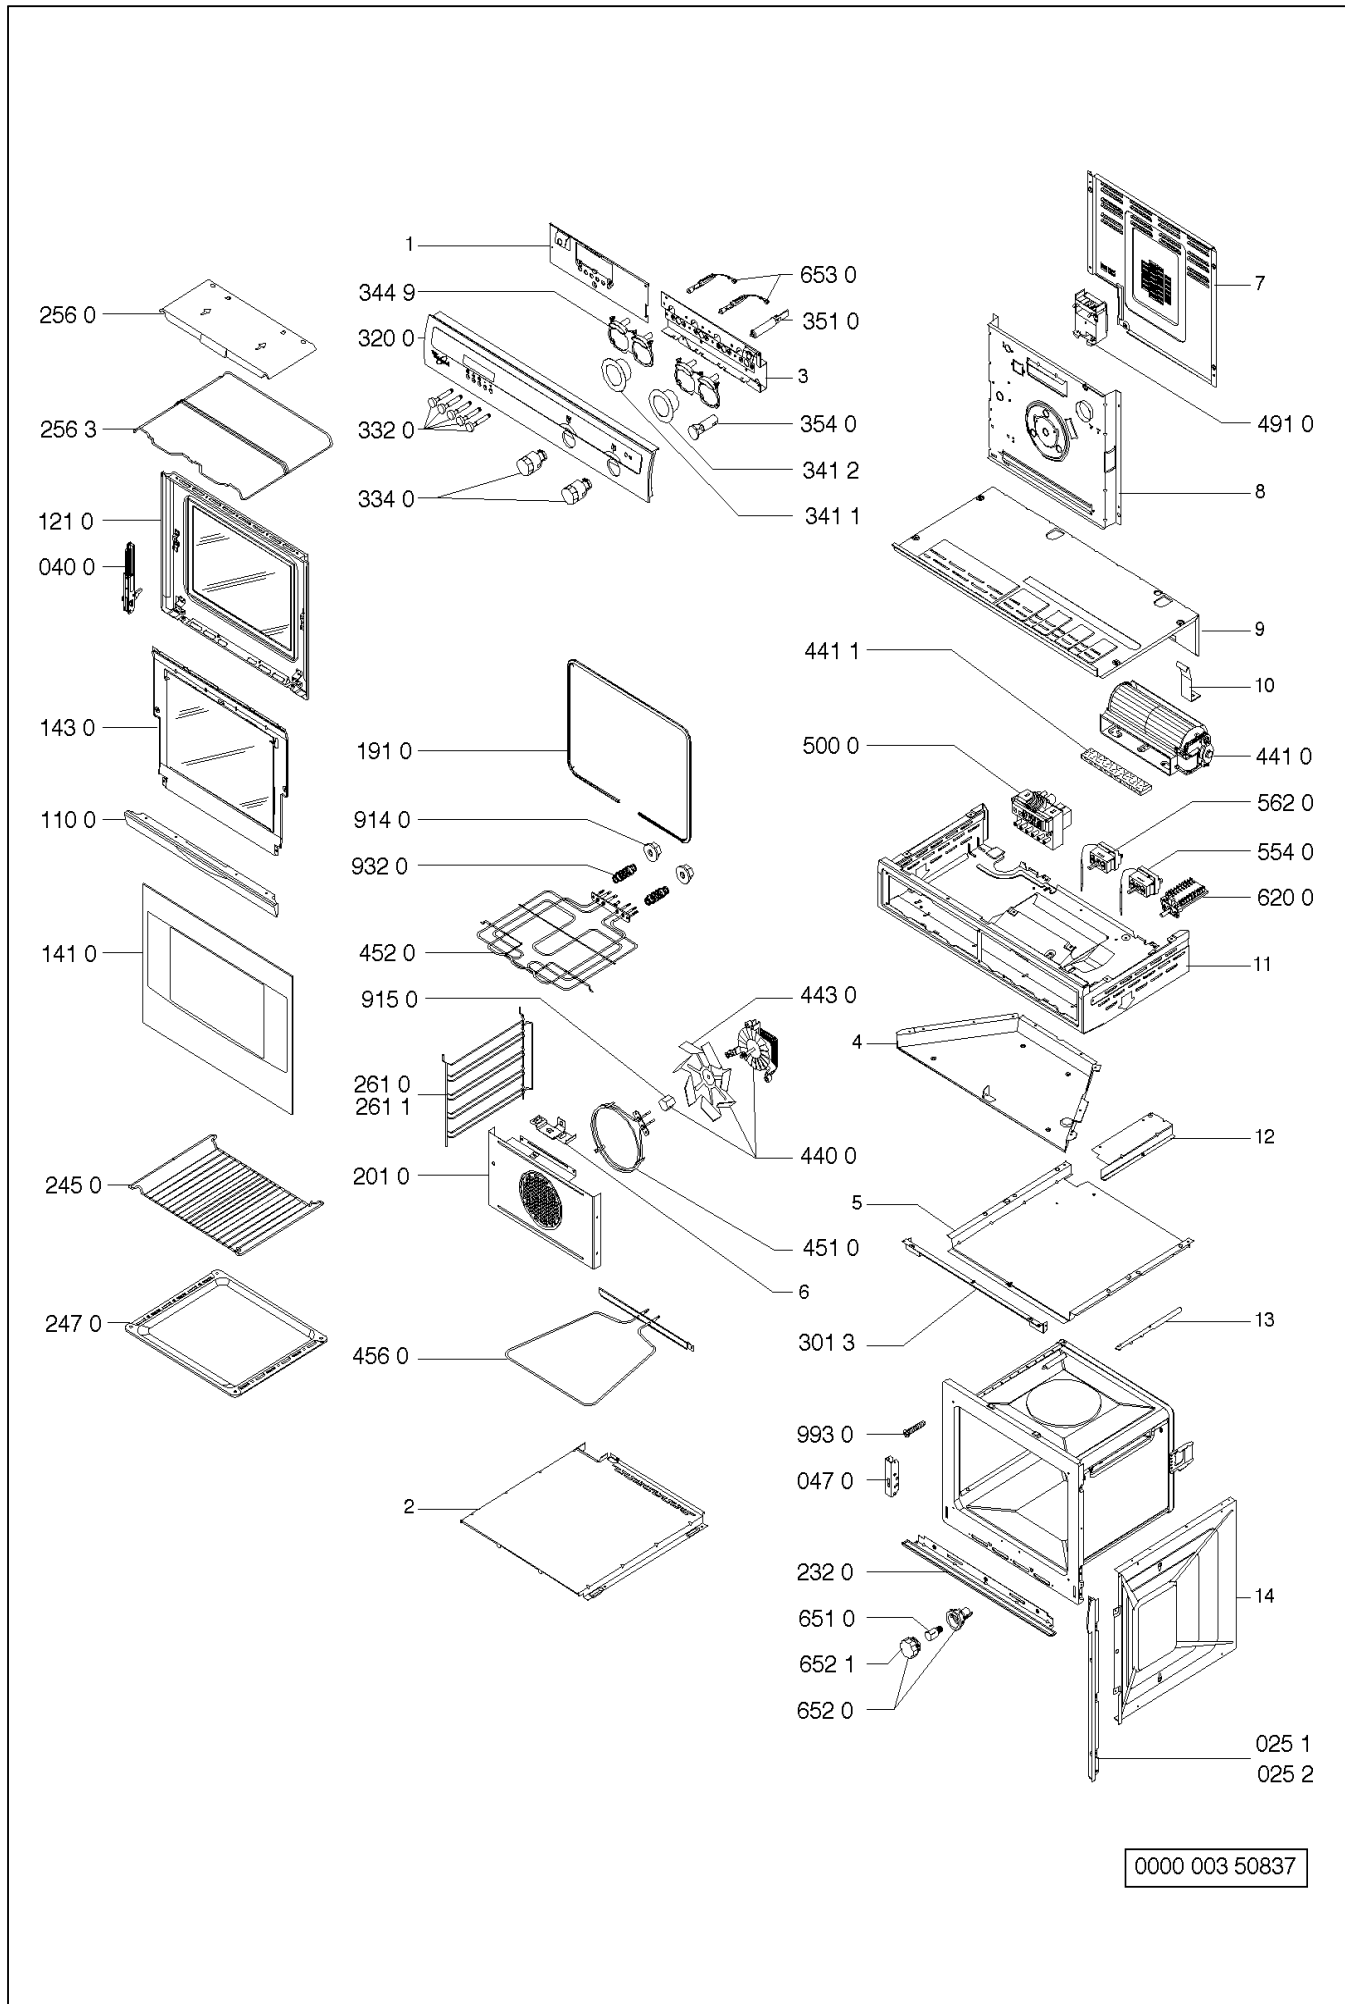

Electrical components

Hob control POLINO

Accessories

Fat pan enameled	375 x 445.5	mm
Grid chrome	446.5 x 340	mm

z8100002

Spare part list

Model **AKP620/WH**
Service No. **857762042000**
Version **857762042000**

Pos. No.	12NC Code	Description	from	to
025 1	4819 460 78468	Trim, side right		
025 2	4819 460 78469	Trim, side left		
040 0	4819 417 19458	Hinge		
047 0	4819 466 89197	Hinge run.mech.		
110 0	4819 498 78042	Handle,door		
121 0	4819 442 38333	Innerdoor,oven		
141 0	4819 450 69863	Oven glass		
143 0	4819 459 28301	Frame		
191 0	4819 468 18109	Gasket		
201 0	4819 442 38093	Plate		
232 0	4819 460 89445	Trim		
245 0	4819 458 19991	Oven shelf		
247 0	4819 418 38367	Tray,leak		
256 0	4819 466 89268	Protector sheet		
256 3	4819 458 68011	Grid		
261 0	4819 458 19999	Inset grid left		
261 1	4819 458 19998	Inset grid right		
301 3	4819 460 78628	Trim, lower		
320 0	4819 453 58506	Control panel		
332 0	4819 410 28709	Button,push		
334 0	4819 411 29199	Knob		
341 1	4819 413 79197	Indication disc thermostat		
341 2	4819 413 79155	Indication disc oven selector switch		
344 9	4819 532 28269	Ring		
351 0	4812 134 48021	Pilot lamp		
354 0	4819 381 18076	Lens red		
440 0	4819 361 78242	Motor		
441 0	4819 361 18427	Motor cooling fan		
441 1	4819 468 18099	Gasket		
443 0	4819 515 48065	Fan wheel		
451 0	4819 259 28822	Heating element circulation		
452 0	4819 259 28838	Heating element		
456 0	4819 259 28791	Heating element lower		
491 0	4819 290 68363	Terminal block		
500 0	4819 282 18726	Autotimer		
554 0	4819 271 29039	Thermostat		
562 0	4819 282 28697	Thermostat		
620 0	4819 273 28404	Hex.code switch		
651 0	4819 134 88153	Lamp,oven		
652 0	4819 255 18237	Holder,lamp		
652 1	4819 450 69844	Lamp screen		
653 0	4819 134 88189	Lamp		
914 0	4819 505 18323	Nut		
915 0	4819 505 18145	Nut		
932 0	4819 492 68714	Spring		
993 0	4819 310 39087	Mounting kit		

Exploded view

0000 003 50837